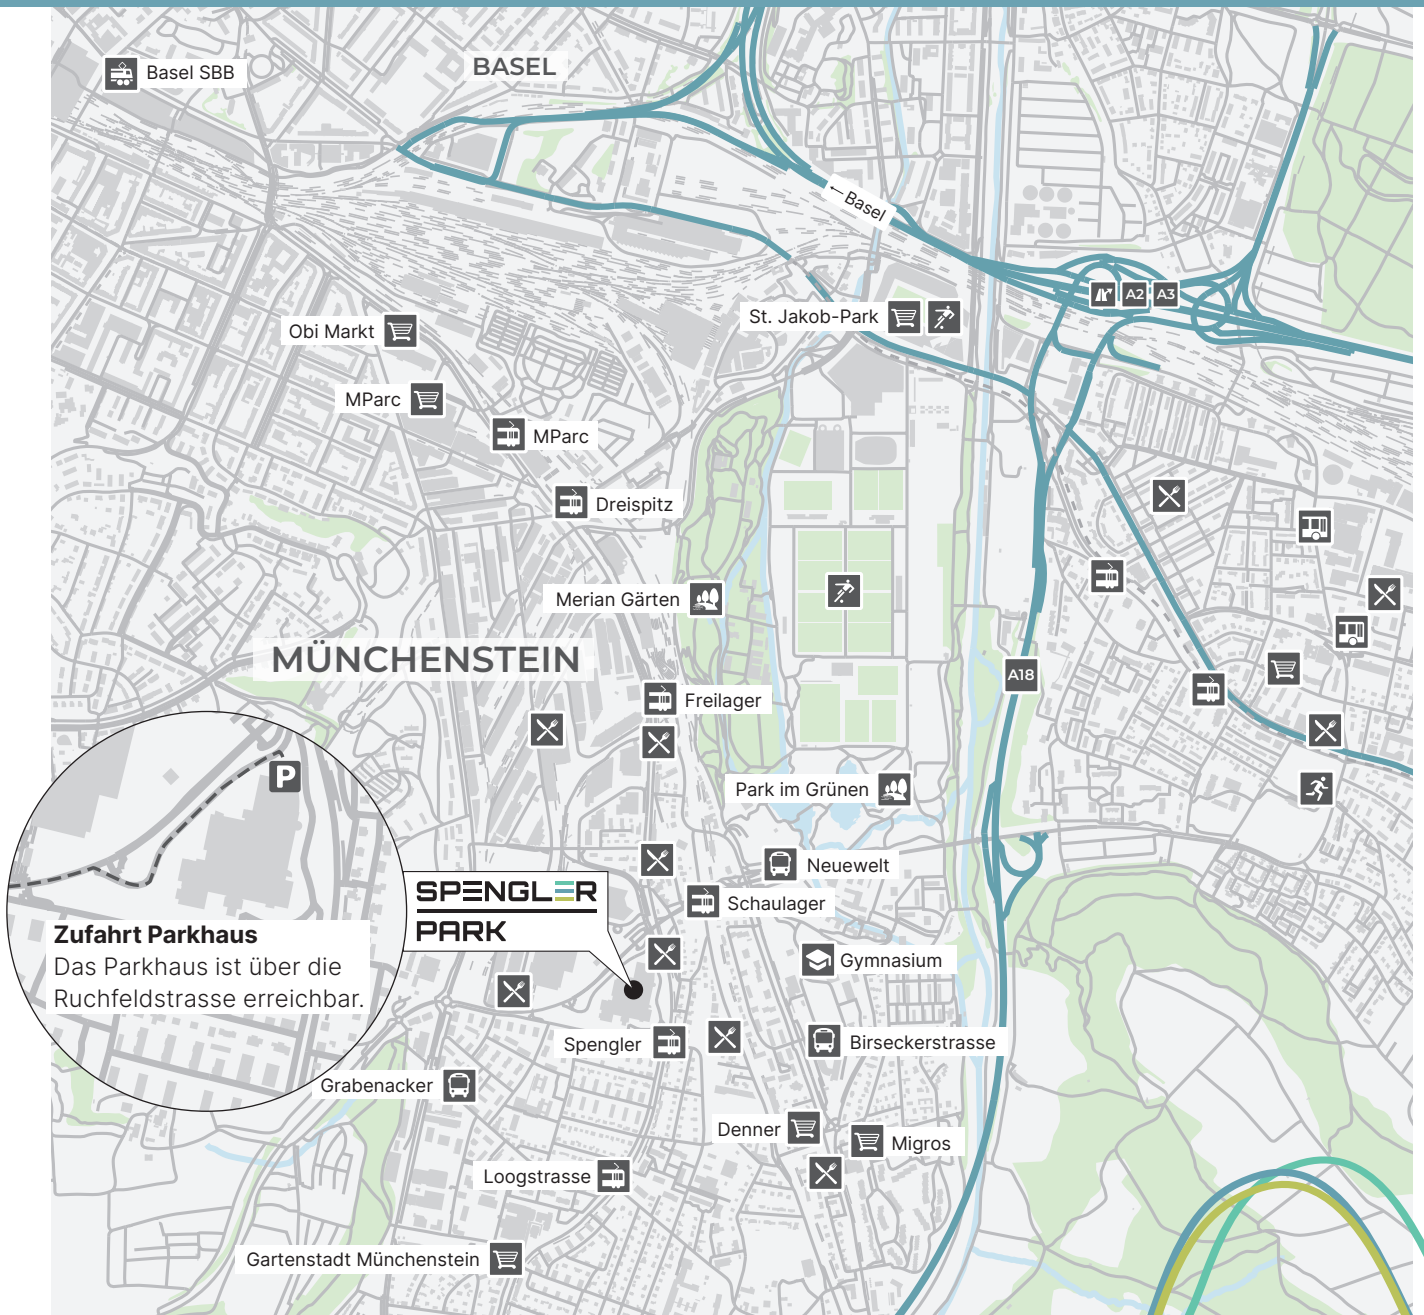

Die optimale Lage unmittelbar vor den Toren Basels macht den Spengler Park zu einem Standort der kurzen Wege. Die Verbindungsachsen von Strasse, Schiene und Fussweg führen direkt zum Areal. Darüber hinaus ist der Spengler Park durch die Nähe zur Tramhaltestelle «Spengler», direkt vor dem Gebäude, und der nur wenige Schritte entfernten Bushaltestelle «Schaulager» bestens an das öffentliche Verkehrsnetz angebunden. Der Privatverkehr profitiert dank den nahen Anschlüssen an die Autobahnen A1, A2 und A18 von schnellen Verbindungen in alle Richtungen – so ist beispielsweise der EuroAirport Basel-Mulhouse-Freiburg innert 20 Fahrminuten erreichbar.

Distanzen

Basel	5.4 km	13 Min.	11 Min.
EuroAirport	13.9 km	14 Min.	41 Min.
Olten	44.3 km	40 Min.	44 Min.
Zürich	82.2 km	60 Min.	73 Min.
Bern	94.3 km	64 Min.	73 Min.

Spengler Park

Emil Frey-Str. 100 | Binningerstr. 2 | 4142 Münchenstein